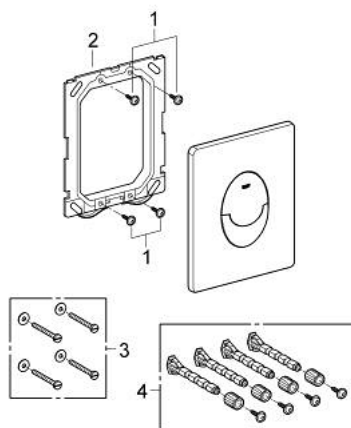

38 505 SH0 SKATE AIR ΠΛΑΚΕΤΑ ΕΝΤΟΙΧΙΣΜΕΝΟΥ ΚΑΖΑΝΑΚΙΟΥ

ΠΕΡΙΓΡΑΦΗ ΠΡΟΪΟΝΤΟΣ

- Χρώμα: alpine white
- for dual flush
- for pneumatic discharge valve AV1
- vertical installation
- 156 x 197 mm
- κατασκευασμένο από ABS
- Φινίρισμα GROHE LongLife
- GROHE EcoJoy - Less water, perfect flow

- for combination with Rapid SL and Uniset with GD 2 cisterns

- for use with Rapid SLX please order shaft 66 791 000 (sold separately)

38 505 SH0 SKATE AIR ΠΛΑΚΕΤΑ ΕΝΤΟΙΧΙΣΜΕΝΟΥ ΚΑΖΑΝΑΚΙΟΥ

ΑΝΤΑΛΛΑΚΤΙΚΑ , Μαρτίου 2013 – τώρα

1: Βίδα (Αριθμός ανταλλακτικού 6636200M)

2: Πλαίσιο συγκράτησης (Αριθμός ανταλλακτικού 43207000)

3: Σετ στήριξης (Αριθμός ανταλλακτικού 4308500M)*

4: Σετ στήριξης (Αριθμός ανταλλακτικού 4215800M)*

* Προαιρετικά εξαρτήματα