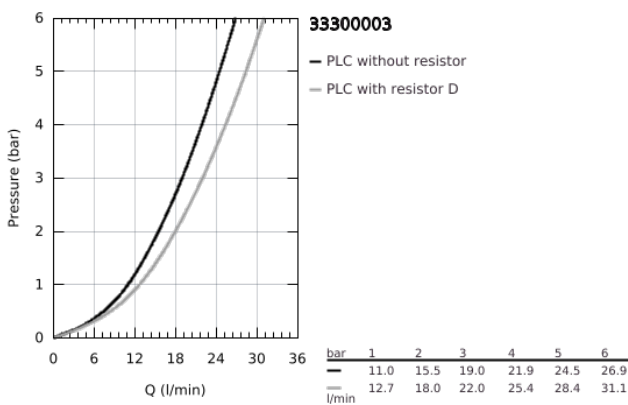

33 300 003 EUROSMART ΜΙΚΤΗΣ ΛΟΥΤΡΟΥ ΜΕ ΉΝΑ ΜΟΧΛΌ 1/2"

ΠΕΡΙΓΡΑΦΗ ΠΡΟΪΟΝΤΟΣ

- Χρώμα: chrome
- επίτοιχη
- μεταλλική λαβή
- 35 mm κεραμικός μηχανισμός
- ρυθμιζόμενος περιοριστής ρυθμός ροής
- με περιοριστή θερμοκρασίας
- Φινίρισμα GROHE LongLife
- αυτόματος διανεμητής : λουτρού/ντους
- φίλτρο
- ενσωματωμένη βαλβίδα αντεπιστροφής στην έξοδο του ντους 1/2"
- σύνδεσμοι σχήματος S
- metal wall escutcheons
- προστασία κατά της ανάστροφης ροής

33 300 003 EUROSMART ΜΙΚΤΗΣ ΛΟΥΤΡΟΥ ΜΕ ΉΝΑ ΜΟΧΛΟ 1/2"

ΑΝΤΑΛΛΑΚΤΙΚΑ , Νοεμβρίου 2021 – τώρα

- 1: Λαβή (Αριθμός ανταλλακτικού 48550000)
- 2: Μηχανισμός (Αριθμός ανταλλακτικού 46374000)
- 3: Κεφαλή Διανομέα (Αριθμός ανταλλακτικού 64309000)
- 4: Φίλτρο ροής (Αριθμός ανταλλακτικού 13941000)
- 5: Διανομέας (Αριθμός ανταλλακτικού 65655000)
- 6: Βαλβίδα αντεπιστροφής (Αριθμός ανταλλακτικού 08565000)
- 7: Σύνδεσμος σχήματος S (Αριθμός ανταλλακτικού 12662000)
- 8: Προέκταση 3/4", 20mm (Αριθμός ανταλλακτικού 0713000M)*
- 9: Κλειδί (Αριθμός ανταλλακτικού 19332000)*
- 10: Special spanner (Αριθμός ανταλλακτικού 19377000)*