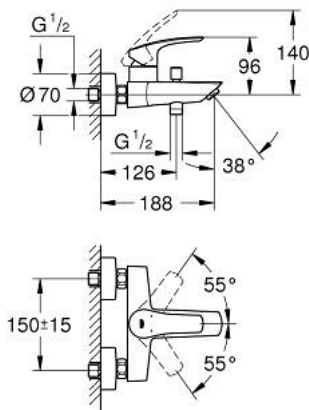

33 300 003 EUROSMART ΜΙΚΤΗΣ ΛΟΥΤΡΟΥ ΜΕ ΉΝΑ ΜΟΧΛΌ 1/2"

ΠΕΡΙΓΡΑΦΗ ΠΡΟΪΟΝΤΟΣ

- Χρώμα: chrome
- επίτοιχη
- μεταλλική λαβή
- 35 mm κεραμικός μηχανισμός
- ρυθμιζόμενος περιοριστής ρυθμός ροής
- με περιοριστή θερμοκρασίας
- Φινίρισμα GROHE LongLife
- αυτόματος διανεμητής : λουτρού/ντους
- φίλτρο
- ενσωματωμένη βαλβίδα αντεπιστροφής στην έξοδο του ντους 1/2"
- σύνδεσμοι σχήματος S
- metal wall escutcheons
- προστασία κατά της ανάστροφης ροής

33 300 003 EUROSMART ΜΙΚΤΗΣ ΛΟΥΤΡΟΥ ΜΕ ΉΝΑ ΜΟΧΛΟ 1/2"

ΑΝΤΑΛΛΑΚΤΙΚΑ , Νοεμβρίου 2021 – τώρα

- 1: Λαβή (Αριθμός ανταλλακτικού 48550000)
- 2: Μηχανισμός (Αριθμός ανταλλακτικού 46374000)
- 3: Κεφαλή Διανομέα (Αριθμός ανταλλακτικού 64309000)
- 4: Φίλτρο ροής (Αριθμός ανταλλακτικού 13941000)
- 5: Διανομέας (Αριθμός ανταλλακτικού 65655000)
- 6: Βαλβίδα αντεπιστροφής (Αριθμός ανταλλακτικού 08565000)
- 7: Σύνδεσμος σχήματος S (Αριθμός ανταλλακτικού 12662000)
- 8: Προέκταση 3/4", 20mm (Αριθμός ανταλλακτικού 0713000M)*
- 9: Κλειδί (Αριθμός ανταλλακτικού 19332000)*
- 10: Special spanner (Αριθμός ανταλλακτικού 19377000)*