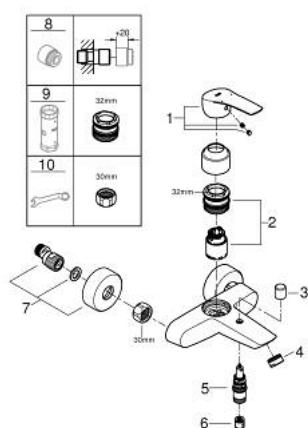

33 300 003 EUROSMART ΜΙΚΤΗΣ ΛΟΥΤΡΟΥ ΜΕ ΉΝΑ ΜΟΧΛΌ 1/2"

ΠΕΡΙΓΡΑΦΗ ΠΡΟΪΟΝΤΟΣ

- Χρώμα: chrome
- επίτοιχη
- μεταλλική λαβή
- 35 mm κεραμικός μηχανισμός
- ρυθμιζόμενος περιοριστής ρυθμός ροής
- με περιοριστή θερμοκρασίας
- Φινίρισμα GROHE LongLife
- αυτόματος διανεμητής : λουτρού/ντους
- φίλτρο
- ενσωματωμένη βαλβίδα αντεπιστροφής στην έξοδο του ντους 1/2"
- σύνδεσμοι σχήματος S
- metal wall escutcheons
- προστασία κατά της ανάστροφης ροής

33 300 003 EUROSMART ΜΙΚΤΗΣ ΛΟΥΤΡΟΥ ΜΕ ΉΝΑ ΜΟΧΛΟ 1/2"

ΑΝΤΑΛΛΑΚΤΙΚΑ , Νοεμβρίου 2021 – τώρα

- 1: Λαβή (Αριθμός ανταλλακτικού 48550000)
- 2: Μηχανισμός (Αριθμός ανταλλακτικού 46374000)
- 3: Κεφαλή Διανομέα (Αριθμός ανταλλακτικού 64309000)
- 4: Φίλτρο ροής (Αριθμός ανταλλακτικού 13941000)
- 5: Διανομέας (Αριθμός ανταλλακτικού 65655000)
- 6: Βαλβίδα αντεπιστροφής (Αριθμός ανταλλακτικού 08565000)
- 7: Σύνδεσμος σχήματος S (Αριθμός ανταλλακτικού 12662000)
- 8: Προέκταση 3/4", 20mm (Αριθμός ανταλλακτικού 0713000M)*
- 9: Κλειδί (Αριθμός ανταλλακτικού 19332000)*
- 10: Special spanner (Αριθμός ανταλλακτικού 19377000)*