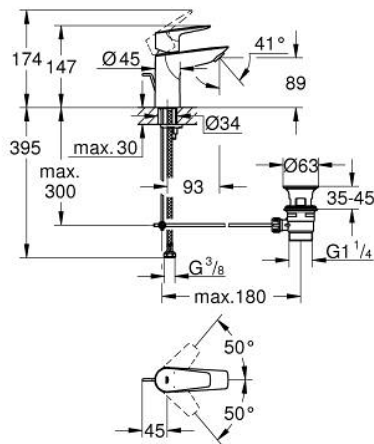

23 328 001 ΒΑΥΕΔΓΕ ΜΠΑΤΑΡΙΑ ΝΙΠΤΗΡΑ ΜΟΝΟΥ ΜΟΧΛΟΥ 1/2", S-ΜΕΓΕΘΟΣ

ΠΕΡΙΓΡΑΦΗ ΠΡΟΪΟΝΤΟΣ

- Χρώμα: chrome
- τοποθέτηση μιας οπής
- μεταλλική λαβή
- GROHE SmoothControl 28 mm ceramic cartridge
- με περιοριστή θερμοκρασίας
- Φινίρισμα GROHE LongLife
- Protected Water Ways no contact of water with lead or nickel inside the tap
- GROHE EcoJoy - Less water, perfect flow
- μέγιστη παροχή (στα 3 bar): 5 λίτρα/λεπτό
- σύστημα ταχείας εγκατάστασης
- plastic pop-up waste set 1 1/4"
- εύκαμπτοι σωλήνες σύνδεσης
- professional exclusive

23 328 001 **BAUEDGE ΜΠΑΤΑΡΙΑ ΝΙΠΤΗΡΑ ΜΟΝΟΥ ΜΟΧΛΟΥ 1/2", S-ΜΕΓΕΘΟΣ**

ΑΝΤΑΛΛΑΚΤΙΚΑ , Σεπτεμβρίου 2018 – τώρα

- 1: Μηχανισμός (Αριθμός ανταλλακτικού 48518000)
 - 2: Ράβδος έλξης (Αριθμός ανταλλακτικού 46739000)
 - 3: flow control (Αριθμός ανταλλακτικού 1106370000)
 - 4: Σετ στήριξης (Αριθμός ανταλλακτικού 46249000)
 - 5: Βαλβίδα 1 1/4" (Αριθμός ανταλλακτικού 28910000)
 - 5.1: Πώμα αυτόματης βαλβίδας (Αριθμός ανταλλακτικού 07182000)
 - 5.2: Σετ οριζόντιας βέργας (Αριθμός ανταλλακτικού 07052000)
 - 6: Σετ οριζόντιας βέργας (Αριθμός ανταλλακτικού 07341000)*
 - 7: κλειδί συναρμολόγησης (Αριθμός ανταλλακτικού 19017000)*
- * Προαιρετικά εξαρτήματα