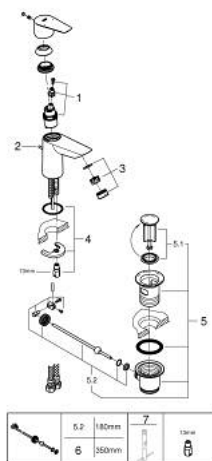

23 328 001 ΒΑΥΕΔΓΕ ΜΠΑΤΑΡΙΑ ΝΙΠΤΗΡΑ ΜΟΝΟΥ ΜΟΧΛΟΥ 1/2", S-ΜΕΓΕΘΟΣ

ΠΕΡΙΓΡΑΦΗ ΠΡΟΪΟΝΤΟΣ

- Χρώμα: chrome
- τοποθέτηση μιας οπής
- μεταλλική λαβή
- GROHE SmoothControl 28 mm ceramic cartridge
- με περιοριστή θερμοκρασίας
- Φινίρισμα GROHE LongLife
- Protected Water Ways no contact of water with lead or nickel inside the tap
- GROHE EcoJoy - Less water, perfect flow
- μέγιστη παροχή (στα 3 bar): 5 λίτρα/λεπτό
- σύστημα ταχείας εγκατάστασης
- plastic pop-up waste set 1 1/4"
- εύκαμπτοι σωλήνες σύνδεσης
- professional exclusive

23 328 001 **BAUEDGE ΜΠΑΤΑΡΙΑ ΝΙΠΤΗΡΑ ΜΟΝΟΥ ΜΟΧΛΟΥ 1/2", S-ΜΕΓΕΘΟΣ**

ΑΝΤΑΛΛΑΚΤΙΚΑ , Σεπτεμβρίου 2018 – τώρα

- 1: Μηχανισμός (Αριθμός ανταλλακτικού 48518000)
 - 2: Ράβδος έλξης (Αριθμός ανταλλακτικού 46739000)
 - 3: flow control (Αριθμός ανταλλακτικού 1106370000)
 - 4: Σετ στήριξης (Αριθμός ανταλλακτικού 46249000)
 - 5: Βαλβίδα 1 1/4" (Αριθμός ανταλλακτικού 28910000)
 - 5.1: Πώμα αυτόματης βαλβίδας (Αριθμός ανταλλακτικού 07182000)
 - 5.2: Σετ οριζόντιας βέργας (Αριθμός ανταλλακτικού 07052000)
 - 6: Σετ οριζόντιας βέργας (Αριθμός ανταλλακτικού 07341000)*
 - 7: κλειδί συναρμολόγησης (Αριθμός ανταλλακτικού 19017000)*
- * Προαιρετικά εξαρτήματα