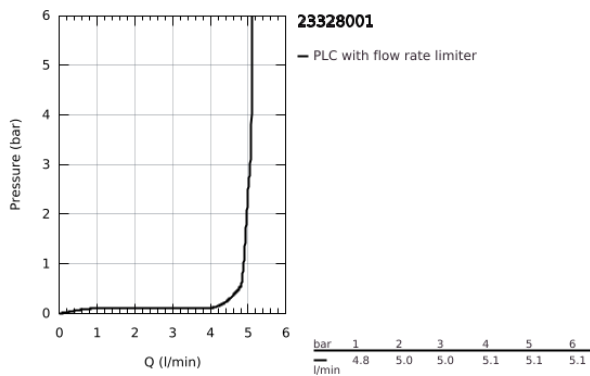

23 328 001 ΒΑΥΕΔΓΕ ΜΠΑΤΑΡΙΑ ΝΙΠΤΗΡΑ ΜΟΝΟΥ ΜΟΧΛΟΥ 1/2", S-ΜΕΓΕΘΟΣ

ΠΕΡΙΓΡΑΦΗ ΠΡΟΪΟΝΤΟΣ

- Χρώμα: chrome
- τοποθέτηση μιας οπής
- μεταλλική λαβή
- GROHE SmoothControl 28 mm ceramic cartridge
- με περιοριστή θερμοκρασίας
- Φινίρισμα GROHE LongLife
- Protected Water Ways no contact of water with lead or nickel inside the tap
- GROHE EcoJoy - Less water, perfect flow
- μέγιστη παροχή (στα 3 bar): 5 λίτρα/λεπτό
- σύστημα ταχείας εγκατάστασης
- plastic pop-up waste set 1 1/4"
- εύκαμπτοι σωλήνες σύνδεσης
- professional exclusive

23 328 001 **BAUEDGE ΜΠΑΤΑΡΙΑ ΝΙΠΤΗΡΑ ΜΟΝΟΥ ΜΟΧΛΟΥ 1/2", S-ΜΕΓΕΘΟΣ**

ΑΝΤΑΛΛΑΚΤΙΚΑ , Σεπτεμβρίου 2018 – τώρα

- 1: Μηχανισμός (Αριθμός ανταλλακτικού 48518000)
 - 2: Ράβδος έλξης (Αριθμός ανταλλακτικού 46739000)
 - 3: flow control (Αριθμός ανταλλακτικού 1106370000)
 - 4: Σετ στήριξης (Αριθμός ανταλλακτικού 46249000)
 - 5: Βαλβίδα 1 1/4" (Αριθμός ανταλλακτικού 28910000)
 - 5.1: Πώμα αυτόματης βαλβίδας (Αριθμός ανταλλακτικού 07182000)
 - 5.2: Σετ οριζόντιας βέργας (Αριθμός ανταλλακτικού 07052000)
 - 6: Σετ οριζόντιας βέργας (Αριθμός ανταλλακτικού 07341000)*
 - 7: κλειδί συναρμολόγησης (Αριθμός ανταλλακτικού 19017000)*
- * Προαιρετικά εξαρτήματα