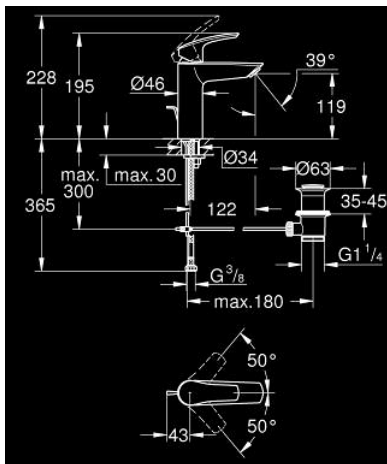

## 23 322 003 EUROSMART ΜΙΚΤΗΣ ΝΙΠΤΗΡΑ 1/2" Μ-ΜΕΓΕΘΟΣ

### ΠΕΡΙΓΡΑΦΗ ΠΡΟΪΟΝΤΟΣ

- Χρώμα: chrome
- τοποθέτηση μιας οπής
- μεταλλική λαβή
- GROHE SilkMove με κεραμικό μηχανισμό 28 mm
- ρυθμιζόμενος περιοριστής ρυθμός ροής
- με περιοριστή θερμοκρασίας
- Φινίρισμα GROHE LongLife
- GROHE EcoJoy - Less water, perfect flow
- μέγιστη παροχή (στα 3 bar): 5 λίτρα/λεπτό
- Protected Water Ways no contact of water with lead or nickel inside the tap
- GROHE FastFixation installation system
- σετ αυτόματης βαλβίδας 1 1/4"
- εύκαμπτοι σωλήνες σύνδεσης

## 23 322 003 EUROSART ΜΙΚΤΗΣ ΝΙΠΤΗΡΑ 1/2" Μ-ΜΕΓΕΘΟΣ

### ΑΝΤΑΛΛΑΚΤΙΚΑ , Ιουλίου 2019 – τώρα

- 1: Λαβή (Αριθμός ανταλλακτικού 48548000)
- 2: Κάλυμμα/ τάπα (Αριθμός ανταλλακτικού 46116000)
- 3: Μηχανισμός (Αριθμός ανταλλακτικού 48518000)
- 4: Lift rod (Αριθμός ανταλλακτικού 65936PD0)
- 5: flow control (Αριθμός ανταλλακτικού 1106370000)
- 6: Σετ στήριξης (Αριθμός ανταλλακτικού 46645000)
- 7: Βαλβίδα 1 1/4" (Αριθμός ανταλλακτικού 28910000)
- 7.1: Πώμα αυτόματης βαλβίδας (Αριθμός ανταλλακτικού 07182000)
- 7.2: Σετ οριζόντιας βέργας (Αριθμός ανταλλακτικού 07052000)
- 8: κλειδί συναρμολόγησης (Αριθμός ανταλλακτικού 19017000)\*
- 9: Σετ οριζόντιας βέργας (Αριθμός ανταλλακτικού 07341000)\*
- 10: Base plate (Αριθμός ανταλλακτικού 48165000)\*