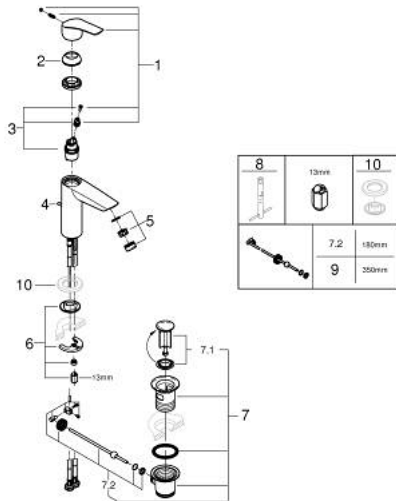

## 23 322 003 EUROSMART ΜΙΚΤΗΣ ΝΙΠΤΗΡΑ 1/2" Μ-ΜΕΓΕΘΟΣ

### ΠΕΡΙΓΡΑΦΗ ΠΡΟΪΟΝΤΟΣ

- Χρώμα: chrome
- τοποθέτηση μιας οπής
- μεταλλική λαβή
- GROHE SilkMove με κεραμικό μηχανισμό 28 mm
- ρυθμιζόμενος περιοριστής ρυθμός ροής
- με περιοριστή θερμοκρασίας
- Φινίρισμα GROHE LongLife
- GROHE EcoJoy - Less water, perfect flow
- μέγιστη παροχή (στα 3 bar): 5 λίτρα/λεπτό
- Protected Water Ways no contact of water with lead or nickel inside the tap
- GROHE FastFixation installation system
- σετ αυτόματης βαλβίδας 1 1/4"
- εύκαμπτοι σωλήνες σύνδεσης

## 23 322 003 EUROSART ΜΙΚΤΗΣ ΝΙΠΤΗΡΑ 1/2" Μ-ΜΕΓΕΘΟΣ

### ΑΝΤΑΛΛΑΚΤΙΚΑ , Ιουλίου 2019 – τώρα

- 1: Λαβή (Αριθμός ανταλλακτικού 48548000)
- 2: Κάλυμμα/ τάπα (Αριθμός ανταλλακτικού 46116000)
- 3: Μηχανισμός (Αριθμός ανταλλακτικού 48518000)
- 4: Lift rod (Αριθμός ανταλλακτικού 65936PD0)
- 5: flow control (Αριθμός ανταλλακτικού 1106370000)
- 6: Σετ στήριξης (Αριθμός ανταλλακτικού 46645000)
- 7: Βαλβίδα 1 1/4" (Αριθμός ανταλλακτικού 28910000)
- 7.1: Πώμα αυτόματης βαλβίδας (Αριθμός ανταλλακτικού 07182000)
- 7.2: Σετ οριζόντιας βέργας (Αριθμός ανταλλακτικού 07052000)
- 8: κλειδί συναρμολόγησης (Αριθμός ανταλλακτικού 19017000)\*
- 9: Σετ οριζόντιας βέργας (Αριθμός ανταλλακτικού 07341000)\*
- 10: Base plate (Αριθμός ανταλλακτικού 48165000)\*