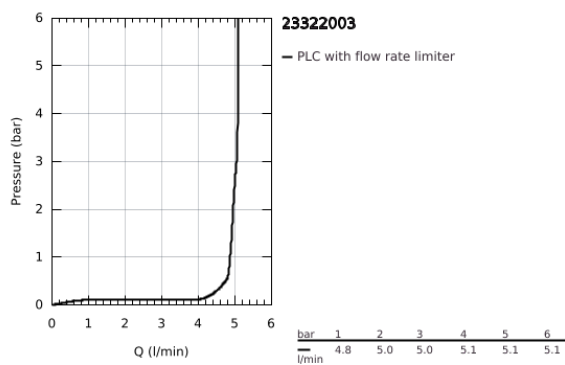

## 23 322 003 EUROSMART ΜΙΚΤΗΣ ΝΙΠΤΗΡΑ 1/2" Μ-ΜΕΓΕΘΟΣ

### ΠΕΡΙΓΡΑΦΗ ΠΡΟΪΟΝΤΟΣ

- Χρώμα: chrome
- τοποθέτηση μιας οπής
- μεταλλική λαβή
- GROHE SilkMove με κεραμικό μηχανισμό 28 mm
- ρυθμιζόμενος περιοριστής ρυθμός ροής
- με περιοριστή θερμοκρασίας
- Φινίρισμα GROHE LongLife
- GROHE EcoJoy - Less water, perfect flow
- μέγιστη παροχή (στα 3 bar): 5 λίτρα/λεπτό
- Protected Water Ways no contact of water with lead or nickel inside the tap
- GROHE FastFixation installation system
- σετ αυτόματης βαλβίδας 1 1/4"
- εύκαμπτοι σωλήνες σύνδεσης

## 23 322 003 EUROSART ΜΙΚΤΗΣ ΝΙΠΤΗΡΑ 1/2" Μ-ΜΕΓΕΘΟΣ